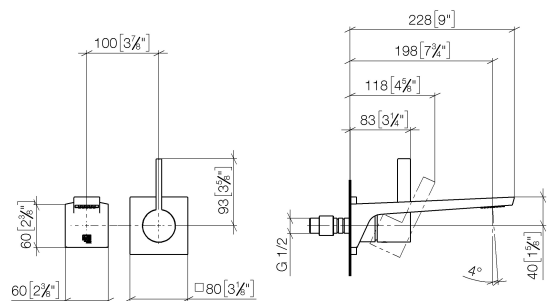

**CL.1 Mitigeur monocommande de lavabo mural sans garniture d'écoulement -
Champagne (Or 22cts)**

CL.1

36 860 705

- saillie 198 mm
- bec déverseur fixe
- forme de jet rectangulaire avec 40 jets individuels
- diamètre de percement du bec 37 mm
- diamètre de percement mitigeur monocommande 57 mm
- rosace 80 x 80 mm
- débit maxi. 4,5 l/min
- sans plomb
- Ce produit contribue au respect des exigences des systèmes d'évaluation des bâtiments écologiques, par exemple LEED®, BREEM®, DGNB

CL.1

36 860 705
mm [inches]

Diagramme de débit

Certificats

IAPMO_N-4976 (2). DVGW_DW-6512DN0435. IAPMO_8834 (2). IAPMO_6397 (2).

**CL.1 Mitigeur monocommande de lavabo mural sans garniture d'écoulement -
Champagne (Or 22cts)**

CL.1

36 860 705

Les pièces pour les
autres finitions
peuvent être
trouvées ici : Chrome

Liste des pièces de rechange

N°	Article Numéro	Désignation	Fréquence de montage	Délai de livraison
1	13 800 705-47	CL.1 Bec déverseur pour lavabo, montage mural sans garniture d'écoulement - Champagne (Or 22cts)	1	30
2	09 20 70 050-47	poignée	1	60
3	90 31 11 030 00 90	tige	1	2
4	90 31 20 087 00-47	bonde de fond	1	30
5	09 11 02 288-47	hotte	1	30
6	09 27 78 039-47	rosace	1	60
7	90 14 10 049 00 90	joint	1	2
8	90 15 05 064 01 90	cartouche	1	2
9	90 30 09 064 00 90	clé à écrou	1	2