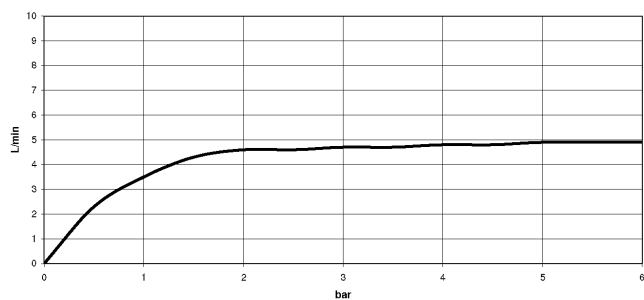

CL.1

36 860 705
mm [inches]

Diagramme de débit

Certificats

IAPMO_N-4976 (2). DVGW_DW-6512DN0435. IAPMO_8834 (2). IAPMO_6397 (2).

**CL.1 Mitigeur monocommande de lavabo mural sans garniture d'écoulement -
Champagne (Or 22cts)**