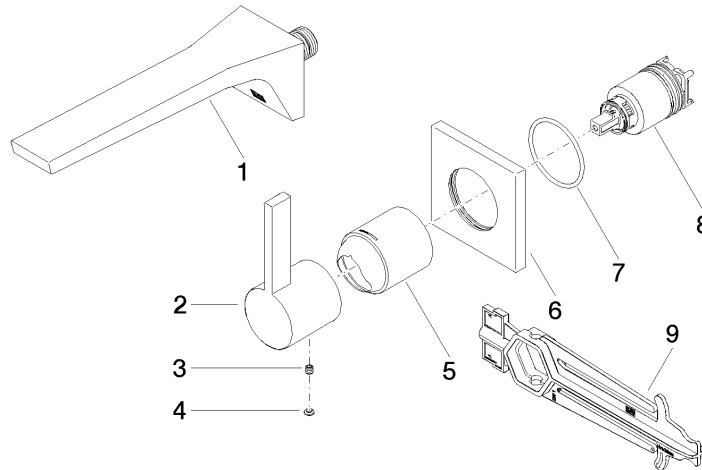

**CL.1 Mitigeur monocommande de lavabo mural sans garniture d'écoulement -
Champagne (Or 22cts)**

CL.1

36 860 705

- saillie 198 mm
- bec déverseur fixe
- forme de jet rectangulaire avec 40 jets individuels
- diamètre de percement du bec 37 mm
- diamètre de percement mitigeur monocommande 57 mm
- rosace 80 x 80 mm
- débit maxi. 4,5 l/min
- sans plomb
- Ce produit contribue au respect des exigences des systèmes d'évaluation des bâtiments écologiques, par exemple LEED®, BREEM®, DGNB

CL.1

36 860 705
mm [inches]

Diagramme de débit

Certificats

IAPMO_N-4976 (2). DVGW_DW-6512DN0435. IAPMO_8834 (2). IAPMO_6397 (2).

**CL.1 Mitigeur monocommande de lavabo mural sans garniture d'écoulement -
Champagne (Or 22cts)**

CL.1

36 860 705

Les pièces pour les
autres finitions
peuvent être
trouvées ici : Chrome

Liste des pièces de rechange

N°	Article Numéro	Désignation	Fréquence de montage	Délai de livraison
1	13 800 705-47	CL.1 Bec déverseur pour lavabo, montage mural sans garniture d'écoulement - Champagne (Or 22cts)	1	30
2	09 20 70 050-47	poignée	1	60
3	90 31 11 030 00 90	tige	1	2
4	90 31 20 087 00-47	bonde de fond	1	30
5	09 11 02 288-47	hotte	1	30
6	09 27 78 039-47	rosace	1	60
7	90 14 10 049 00 90	joint	1	2
8	90 15 05 064 01 90	cartouche	1	2
9	90 30 09 064 00 90	clé à écrou	1	2